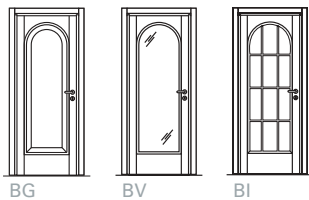

finiture
finishings

collezione

Le Isole

Ischia SV
telaio con coprifili
laterali tondi
 frame with lateral
 rounded stiles
rovere
 oak

collezione
 Le Isole

Ischia

finiture
finishings

Ischia CL
laccato bianco
white lacquered