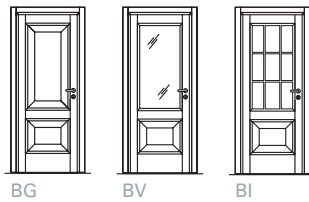

Ischia

Taso

modelli
models

Cuba

Rodi

Capri

finiture
finishings

Eubea

finiture
finishings

collezione

Le Isole