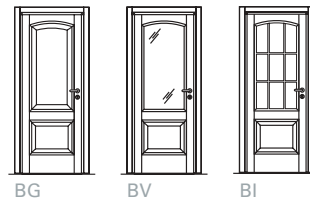

Ischia

Taso

modelli
models

Cuba

Rodi

Capri

finiture
finishings

Eubea

finiture
finishings

collezione

Le Isole