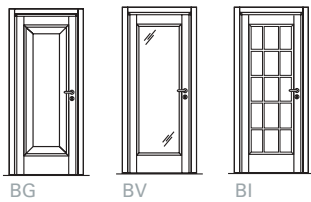

Ischia

Taso

modelli
models

Cuba

Rodi

Capri

finiture
finishings

Eubea

finiture
finishings

collezione

Le Isole